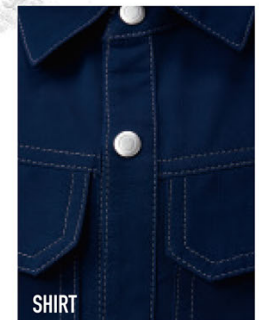

猛暑での着用を想定。
汗を素早く吸収・拡散し、
べつつき感をしっかりセーブ。

BLOUSON

SHIRT

CARGO PANTS

汗をかいても、
さらりとした感触。

拡散作用により
驚異の吸水速乾性!

STYLE STYLISH/REGULAR FIT

NEW ITEM

SEASON ITEM

3301 SERIES

軽量 機能糸ストレッチ 変わり織速乾性

■素材/ポリエステル100%

- ■吸汗拡散性にすぐれた変わり織り素材
- ■企業イメージに貢献するシンプルな衿付きデザイン。
- ■丈夫で、軽量。適度なストレッチ性も保有。

BLOUSON

SHIRT

CARGO PANTS

3301-124 NEW

長袖ブルゾン

¥8,640 (本体価格 ¥8,000)

■サイズ/M~5L ※3L以上は割高になります

サイズ	M	L	LL	3L	4L	5L
胸廻り	104	108	112	118	124	130
肩巾	44	46	48	50	52	54
袖丈	59.5	61.5	63.5	65.5	67.5	67.5
着丈	61	63	65	67	69	69

3301-125 NEW

長袖シャツ

¥6,696 (本体価格 ¥6,200)

■サイズ/M~5L ※3L以上は割高になります

サイズ	M	L	LL	3L	4L	5L
胸廻り	108	112	116	122	128	134
肩巾	43	45	47	49	51	53
袖丈	60	62	64	66	68	68
着丈	73	75	77	79	81	81

3301-219 NEW

カーゴパンツ

¥6,696 (本体価格 ¥6,200)

■サイズ/M~5L ※3L以上は割高になります

ウエスト	M(77.5)	L(83.5)	LL(89.5)	3L(95.5)	4L(101.5)	5L(107.5)
ワタリ巾	31.5	33	34.5	36	37.5	39
股下	82					
裾巾	19	19	20	20	21	21