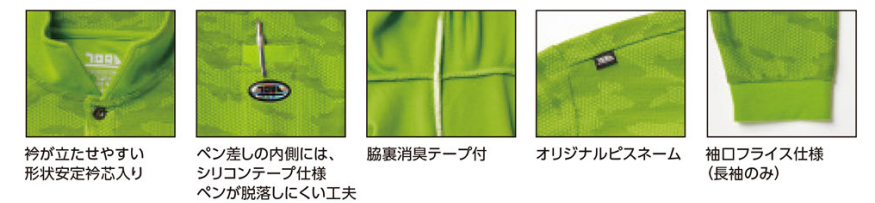

NEW
5969-614
迷彩柄長袖ポロシャツ
¥4,968(本体価格 ¥4,600)
■サイズ/M~5L ※4L以上は割高になります
サイズ M L LL 3L 4L 5L
胸廻り 96 100 104 110 116 122
肩巾 42 44 46 48 50 52
袖丈 60 61 62 63 64 65
着丈 68 70 72 74 76 78
●ホログラムネーム付
●左胸ポケット ●袖口フライス